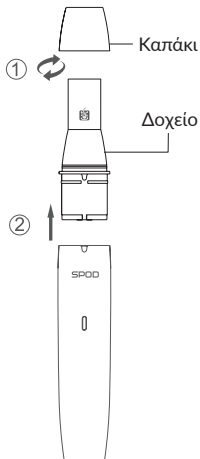

Χαρακτηριστικά

Μέγεθος : 95.2 x 16 mm

Χωρητικότητα μπαταρίας : 200mAh

Μέγιστη έξοδος : 3A

Αντίσταση : 2.0 Ω

Χωρητικότητα δοχείου : 0.8 ml

Το κιτ περιλαμβάνει:

Δοχεία x 2

USB καλώδιο x 1

Φορτιστή μπαταρίας x 1

Πιστοποιητικό γνησιότητας x 1

Συσκευή SPOD x 1

Εγχειρίδιο χρήσης x 1

Αφυγραντικό σακουλάκι x 1

Σε κατάσταση λειτουργίας:

1. Ατμισμα: Όσο ατμίζετε θα ανάβει το φωτάκι LED. Αλλιώς το LED θα σβήσει και ο ατμοποιητής θα περάσει αυτόματα σε κατάσταση αδράνειας.
2. Προστασία παρατεταμένης εισπνοής: αν η εισπνοή σας στο άτμισμα υπερβεί τα 8 δευτερόλεπτα, ο ατμοποιητής θα σταματήσει να λειτουργεί και το LED θα αναβοσβήσει 8 φορές.
3. Προστασία χαμηλής τάσης: όταν η τάση της μπαταρίας είναι κάτω από 3.3V, ο ατμοποιητής θα σταματήσει να λειτουργεί και το LED θα αναβοσβήσει 10 φορές. Όταν η τάση είναι κάτω από 3.6V, το LED θα είναι κόκκινο. Όταν η τάση είναι πάνω από 3.6V, το LED θα είναι μπλε.
4. Προστασία βραχυκυκλώματος: αν ο ατμοποιητής βραχυκυκλώσει, δε θα δουλεύει πλέον και το LED θα αναβοσβήσει 3 φορές.
5. Λειτουργία αντίστασης: μεγαλύτερη ή ίση με 0.8 Ω
6. Ρεύμα αδράνειας: κάτω από 5UA5UA

Αλλαγή δοχείου

1. Αφαιρέστε το καπάκι του δοχείου
2. Τραβήξτε προς τα έξω το παλιό δοχείο

Χαρακτηριστικά φορτιστή μπαταρίας

Μέγεθος: 109x55x27mm

Χωρητικότητα : 2200 mAh

Κάλυμμα

Κουμπί για το άνοιγμα του καλύμματος