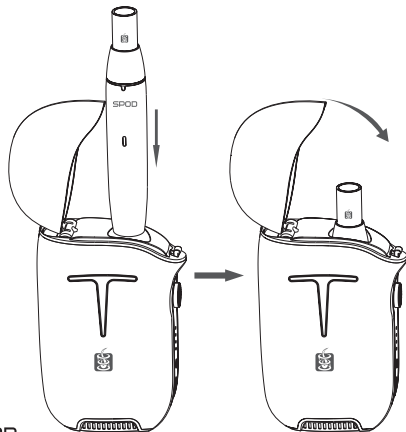

Φως LED

Κουμπί ενέργειας

Θύρα φόρτισης USB

Φόρτιση

1. Έξοδος: 5V / 1000mA, είσοδος: 5V / 500mA.
2. Πατήστε μια φορά το κουμπί λειτουργίας για να φανεί η ενέργεια ενώ ταυτόχρονα η συσκευή θα φορτίζεται μέσα στον φορτιστή τσέπης.
3. Ενδείξεις φόρτισης στα φωτάκια LED: τέσσερα φωτάκια αναμμένα σημαίνουν ενέργεια 100%, τρία φωτάκια αναμμένα σημαίνουν ενέργεια 75%, δύο φωτάκια αναμμένα σημαίνουν ενέργεια 50%, ένα φωτάκι αναμμένο σημαίνει ενέργεια 25%.
4. Κατά τη διάρκεια της φόρτισης της συσκευής, τα τέσσερα LED ένδειξης θα ανάβουν το ένα μετά το άλλο. Όταν ολοκληρωθεί η φόρτιση της θήκης φόρτισης, και τα τέσσερα φωτάκια LED θα παραμείνουν αναμμένα.
5. Η συσκευή SPOD φορτίζεται επίσης κατά τη διάρκεια φόρτισης του φορτιστή τσέπης.
6. Στην έξοδο, το φωτάκι του ρεύματος δίνει σήμα. Όταν η θήκη φόρτισης φορτίσει πλήρως τότε τα τέσσερα φωτάκια LED θα παραμείνουν αναμμένα και θα σβήσουν μετά από 20 δευτερόλεπτα.
7. Όταν ο φορτιστής τσέπης έχει χαμηλή μπαταρία, τα τέσσερα φωτάκια LED θα αναβοσβήσουν 10 φορές και μετά θα σβήσουν. Συνεπώς η συσκευή χρειάζεται επαναφόρτιση.
8. Αν η συσκευή βραχυκυκλώσει κατά την αλοσύνδεση, τα τέσσερα φωτάκια LED θα αναβοσβήσουν 3 φορές.
9. Η συσκευή διαθέτει αρκετές προστασίες: προστασία από βραχυκύκλωμα, προστασία υπερβόουσας ώρας φόρτισης, προστασία από υπερβολική τάση, προστασία λιθίου.
10. Αναγκαστική λειτουργία ενεργοποίησης: όταν η μπαταρία της συσκευής SPOD δεν έχει επαναφορτιστεί για μεγάλο χρονικό διάστημα, η θήκη φόρτισης δε θα μπορέσει να τη φορτίσει σωστά. Σε αυτή την περίπτωση πατήστε παρατεταμένα το κουμπί για περισσότερο από 10 δευτερόλεπτα. Τα τέσσερα LED θα αναβοσβήσουν δύο φορές. Η θήκη φόρτισης θα φορτίσει αυτόματα τη συσκευή SPOD μόλις περάσει σε λειτουργία αναγκαστικής ενεργοποίησης. 10. Όταν η τάση της συσκευής αυξηθεί, θα επανέλθει και σε κανονική κατάσταση φόρτισης.