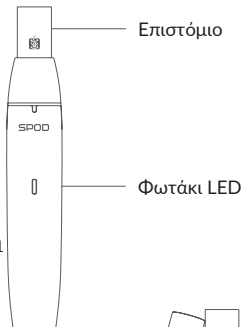

Χαρακτηριστικά

Μέγεθος : 95.2 x 16 mm

Χωρητικότητα μπαταρίας : 200mAh

Μέγιστη έξοδος : 3A

Αντίσταση : 2.0 Ω

Χωρητικότητα δοχείου : 0.8 ml

Το κιτ περιλαμβάνει:

Δοχεία x 2

USB καλώδιο x 1

Φορτιστή μπαταρίας x 1

Πιστοποιητικό γνησιότητας x 1

Συσκευή SPOD x 1

Εγχειρίδιο χρήσης x 1

Αφυγραντικό σακουλάκι x 1

Σε κατάσταση λειτουργίας:

1. Ατμισμα: Όσο ατμίζετε θα ανάβει το φωτάκι LED. Αλλιώς το LED θα σβήσει και ο ατμοποιητής θα περάσει αυτόματα σε κατάσταση αδράνειας.
2. Προστασία παρατεταμένης εισπνοής: αν η εισπνοή σας στο άτμισμα υπερβεί τα 8 δευτερόλεπτα, ο ατμοποιητής θα σταματήσει να λειτουργεί και το LED θα αναβοσβήσει 8 φορές.
3. Προστασία χαμηλής τάσης: όταν η τάση της μπαταρίας είναι κάτω από 3.3V, ο ατμοποιητής θα σταματήσει να λειτουργεί και το LED θα αναβοσβήσει 10 φορές. Όταν η τάση είναι κάτω από 3.6V, το LED θα είναι κόκκινο. Όταν η τάση είναι πάνω από 3.6V, το LED θα είναι μπλε.
4. Προστασία βραχυκυκλώματος: αν ο ατμοποιητής βραχυκυκλώσει, δε θα δουλεύει πλέον και το LED θα αναβοσβήσει 3 φορές.
5. Λειτουργία αντίστασης: μεγαλύτερη ή ίση με 0.8 Ω
6. Ρεύμα αδράνειας: κάτω από 5UA5UA

Αλλαγή δοχείου

1. Αφαιρέστε το καπάκι του δοχείου
2. Τραβήξτε προς τα έξω το παλιό δοχείο

Χαρακτηριστικά φορτιστή μπαταρίας

Μέγεθος: 109x55x27mm

Χωρητικότητα : 2200 mAh

Κάλυμμα

Κουμπί για το άνοιγμα του καλύμματος